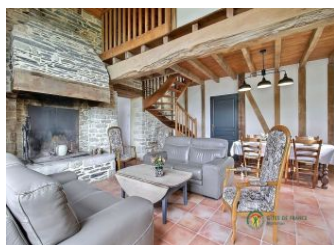

Gîtes de France Côtes d'Armor - Ile et Vilaine - Morbihan

FICHE DESCRIPTIVE - Hébergement N°56G12317

La Ruaudais - 56220 MALANSAC

Édité le 23/04/2021 - Gîte - Saison 2021

Capacité : 6 personnes

Nombre de chambres : 3

Surface habitable : 108 m²