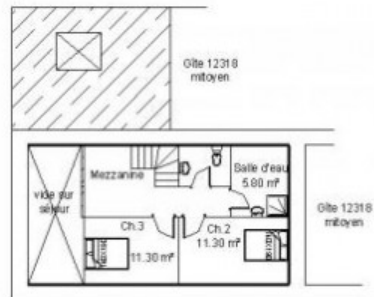

colombages et sa cheminée. Cette location comprend :- Au rez-de-chaussée (accessible aux personnes à mobilité réduite) : une cuisine aménagée, un séjour, 1 chambre avec 1 lit 2 personnes en 140, une salle d'eau (douche à l'italienne) et un wc. - A l'étage : deux chambres (l'une avec un lit en 140, l'autre avec deux lits simples en 90), 1 lit bébé, une salle d'eau, et un wc. Terrasse privée et cour avec salon de jardin et place de parking. En commun avec le gîte 56G12318 : jardin de 1000 m² non clos.

Surface habitable : 108 m²

Édité le 23/04/2021 - Gîte - Saison 2021

Capacité : 6 personnes

Nombre de chambres : 3

Surface habitable : 108 m²

GITE N°12317

REZ DE CHAUSSEE

Orientation porte d'entrée : Ouest

Superficie		
Ch.	en m²	total m²
Ch.1	10.60 m²	10.60 m²
Ch.2	11.30 m²	11.30 m²
Ch.3	11.30 m²	11.30 m²

Màj version autocad FLT 19/11/06