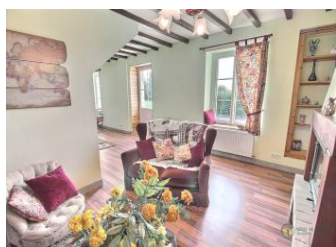

Gîtes de France Côtes d'Armor - Ille et Vilaine - Morbihan

FICHE DESCRIPTIVE - Hébergement N°56G1411

Kerbedic - 56500 MOUSTOIR-AC

Édité le 23/04/2021 - Gîte - Saison 2021

Capacité : 6 personnes

Nombre de chambres : 3

Surface habitable : 310 m²