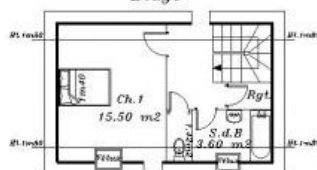

Surface habitable : 55 m²

Édité le 23/04/2021 - Gîte - Saison 2021

Capacité : 2 personnes

Nombre de chambres : 1

Surface habitable : 55 m²

GITE N° 148

Orientation de l'entrée : Ouest

Rez-de-Chaussée

RdC 31.30 m²

Etage

Superficies		
	au sol	sous toit
Ch 1	15.50 m ²	11.90 m ²

M07 10/04/2007