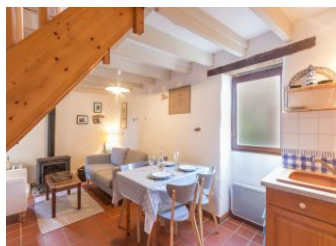

Gîtes de France Côtes d'Armor - Ille et Vilaine - Morbihan

FICHE DESCRIPTIVE - Hébergement N°56G15211

Borfloch - 56360 BELLE-ILE-EN-MER - LE PALAIS

Édité le 23/04/2021 - Gîte - Saison 2021

Capacité : 3 personnes

Nombre de chambres : 2

Surface habitable : 56 m²

FICHE DESCRIPTIVE - Hébergement N°56G15211

Borfloch - 56360 BELLE-ILE-EN-MER - LE PALAIS

Édité le 23/04/2021 - Gîte - Saison 2021

Capacité : 3 personnes

Nombre de chambres : 2