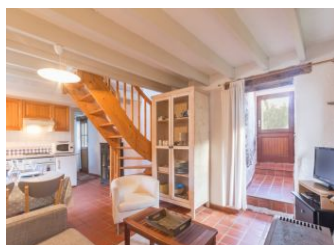

Gîtes de France Côtes d'Armor - Ille et Vilaine - Morbihan

FICHE DESCRIPTIVE - Hébergement N°56G15211

Borfloch - 56360 BELLE-ILE-EN-MER - LE PALAIS

Édité le 23/04/2021 - Gîte - Saison 2021

Capacité : 3 personnes

Nombre de chambres : 2

Surface habitable : 56 m²

FICHE DESCRIPTIVE - Hébergement N°56G15211

Borfloch - 56360 BELLE-ILE-EN-MER - LE PALAIS

Édité le 23/04/2021 - Gîte - Saison 2021

Capacité : 3 personnes

Nombre de chambres : 2