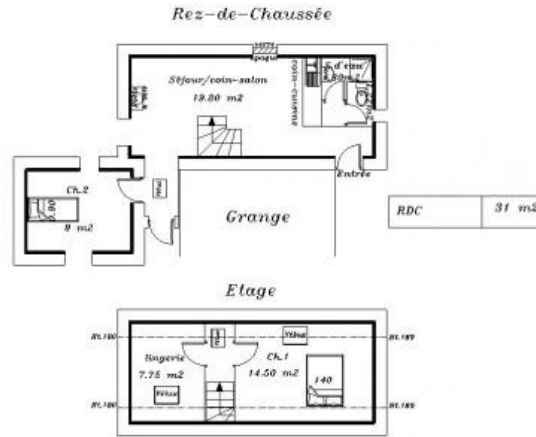

gîte se présente comme suit : - Au rez-de-chaussée : un séjour/coin-cuisine/coin-salon communiquant avec poêle à bois, une chambre (1 lit simple en 90), une salle d'eau et un wc. - Au 1er étage : une chambre (1 lit double en 140, 1 lit bébé). A l'extérieur : Un jardin clos de 25 m² et une terrasse de 30 m². Vous disposerez aussi d'un parking. Pensez à réserver au plus vite le passage de votre véhicule auprès de la Compagnie Océane au 0 820 056 156.

Nombre de chambres : 2

Surface habitable : 56 m²

FICHE DESCRIPTIVE - Hébergement N°56G15211

Borfloch - 56360 BELLE-ILE-EN-MER - LE PALAIS

Édité le 23/04/2021 - Gîte - Saison 2021

Capacité : 3 personnes

Nombre de chambres : 2

Surface habitable : 56 m²

CITE N°15211

Orientation de l'entrée : Est

	Superficies	
	au sol	sous toit
Ch. 1	14.50 m ²	10.20 m ²
Ch. 2	8 m ²	6.30 m ²

RG/ RT/ 25/33/2001