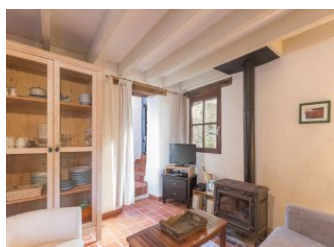

Gîtes de France Côtes d'Armor - Ille et Vilaine - Morbihan

FICHE DESCRIPTIVE - Hébergement N°56G15211

Borfloch - 56360 BELLE-ILE-EN-MER - LE PALAIS

Édité le 23/04/2021 - Gîte - Saison 2021

Capacité : 3 personnes

Nombre de chambres : 2

Surface habitable : 56 m²

FICHE DESCRIPTIVE - Hébergement N°56G15211

Borfloch - 56360 BELLE-ILE-EN-MER - LE PALAIS

Édité le 23/04/2021 - Gîte - Saison 2021

Capacité : 3 personnes

Nombre de chambres : 2