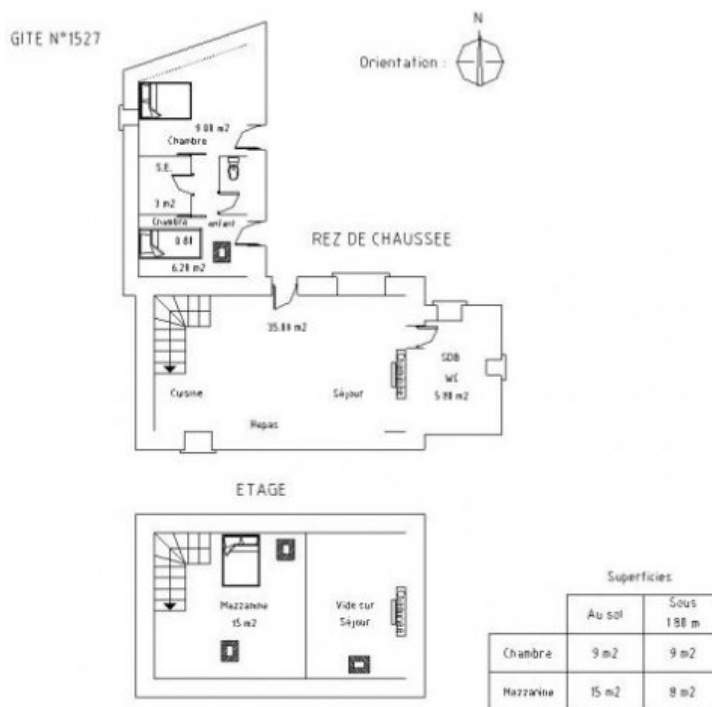

Sud ! Le gîte se présente comme suit : - Au rez-de-chaussée : un séjour/coin-cuisine/coin-salon, deux chambres de plain-pied avec accès à l'extérieur (1 lit 2 personnes, 1 lit enfant en 90, 1 lit bébé), une salle d'eau et un wc entre les deux ainsi qu'une salle d'eau avec wc (derrière la cheminée - 2 marches). - A l'étage : une mezzanine (1 lit 2 personnes). Une cour de 50 m<sup>2</sup> et une terrasse. Pensez à réserver au plus vite le passage de votre véhicule auprès de la Compagnie Océane au 0 820 056 156. Gîte mitoyen à la ferme des propriétaires et au gîte 56G15211. Espace de télétravail aménagé dans une pièce entièrement dédiée.

Nombre de chambres : 2

Surface habitable : 75 m<sup>2</sup>

FICHE DESCRIPTIVE - Hébergement N°56G1527

Borfloch - 56360 BELLE-ILE-EN-MER - LE PALAIS

Édité le 23/04/2021 - Gîte - Saison 2021

Capacité : 4 personnes

Nombre de chambres : 2

Surface habitable : 75 m<sup>2</sup>

Maj 02 18 07 fich\_2018 FLT