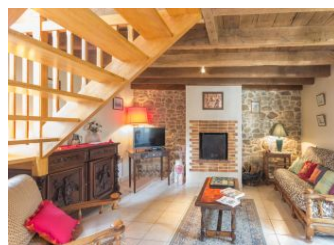

Gîtes de France Côtes d'Armor - Ille et Vilaine - Morbihan

FICHE DESCRIPTIVE - Hébergement N°56G1593

Chaumusset - 56140 PLEUCADEUC

Édité le 23/04/2021 - Gîte - Saison 2021

Capacité : 4 personnes

Nombre de chambres : 2

Surface habitable : 68 m²