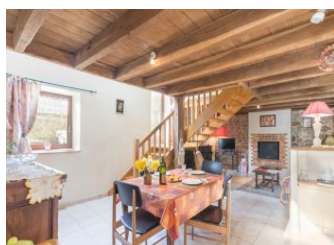

Gîtes de France Côtes d'Armor - Ille et Vilaine - Morbihan

FICHE DESCRIPTIVE - Hébergement N°56G1593

Chaumusset - 56140 PLEUCADEUC

Édité le 23/04/2021 - Gîte - Saison 2021

Capacité : 4 personnes

Nombre de chambres : 2

Surface habitable : 68 m²