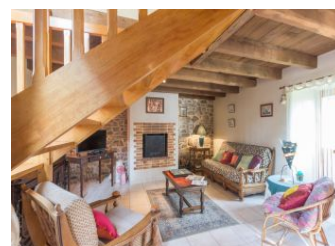

Gîtes de France Côtes d'Armor - Ille et Vilaine - Morbihan

FICHE DESCRIPTIVE - Hébergement N°56G1593

Chaumusset - 56140 PLEUCADEUC

Édité le 23/04/2021 - Gîte - Saison 2021

Capacité : 4 personnes

Nombre de chambres : 2

Surface habitable : 68 m²