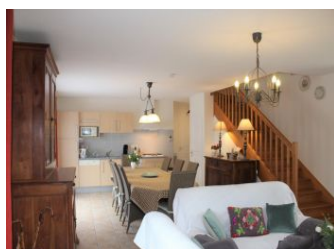

Gîtes de France Côtes d'Armor - Ile et Vilaine - Morbihan

FICHE DESCRIPTIVE - Hébergement N° 56G169101

Manester - 56680 PLOUHINEC

Édité le 23/04/2021 - Gîte - Saison 2021

Capacité : 6 personnes

Nombre de chambres : 4

Surface habitable : 101 m²