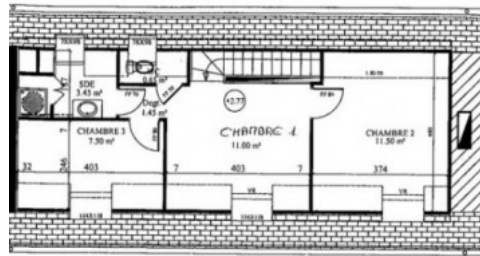

comme suit : - Au rez-de-chaussée : une pièce de vie cuisine/séjour/salon avec poêle à bois, une chambre (lit double en 160), une salle d'eau et un wc séparé. - Au 1er étage : deux chambres avec chacune 1 lit 90x190 et une chambre avec 2 lits 90x190, une salle d'eau et un wc séparé. A l'extérieur : jardin clos avec terrasse équipée et parking. 2 chèques de caution vous seront demandés : un chèque de 500€ pour l'hébergement et un chèque de 70€ pour le ménage.

Surface habitable : 101 m<sup>2</sup>

Édité le 23/04/2021 - Gîte - Saison 2021

Capacité : 6 personnes

Nombre de chambres : 4

Surface habitable : 101 m<sup>2</sup>

111 114X118 335 114X118 304 114X95 173

COMBLES