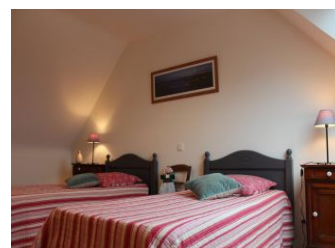

Gîtes de France Côtes d'Armor - Ile et Vilaine - Morbihan

FICHE DESCRIPTIVE - Hébergement N° 56G169101

Manester - 56680 PLOUHINEC

Édité le 23/04/2021 - Gîte - Saison 2021

Capacité : 6 personnes

Nombre de chambres : 4

Surface habitable : 101 m²