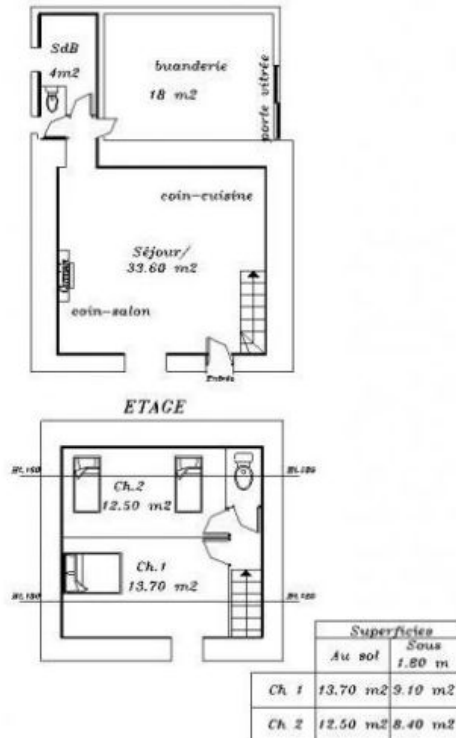

Morbihan, est à 30 minutes de route. Cette location vous propose au rez-de-chaussée : une pièce de vie avec séjour/coin-cuisine/coin-salon, une salle de bains, une buanderie et un wc. A l'étage : 2 chambres (1 lit en 140x190, 2 lits 1 personne en 90x190, 1 lit bébé) et un wc. A l'extérieur, vous profiterez du jardin.

Édité le 23/04/2021 - Gîte - Saison 2021

Capacité : 4 personnes

Nombre de chambres : 2

Surface habitable : 68 m²

Édité le 23/04/2021 - Gîte - Saison 2021

Capacité : 4 personnes

Nombre de chambres : 2

Surface habitable : 68 m²

GITE N° 43 REZ DE CHAUSSEE Orientation de la porte d'entrée : Sud

Mb/ com 0910 217 04/08/99