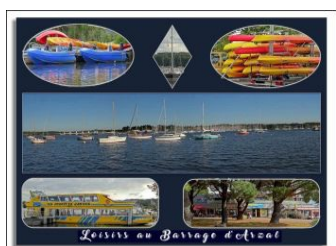

Édité le 23/04/2021 - Gîte - Saison 2021

Capacité : 4 personnes

Nombre de chambres : 2

Surface habitable : 68 m²