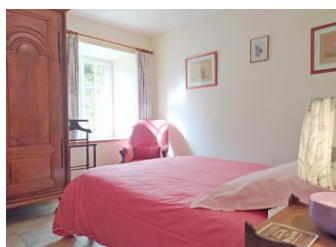

Gîtes de France Côtes d'Armor - Ille et Vilaine - Morbihan

FICHE DESCRIPTIVE - Hébergement N°56G9026

Brangolo d'en Bas - 56650 INZINZAC-LOCHRIST

Édité le 23/04/2021 - Gîte - Saison 2021

Capacité : 4 personnes

Nombre de chambres : 2

Surface habitable : 72 m²